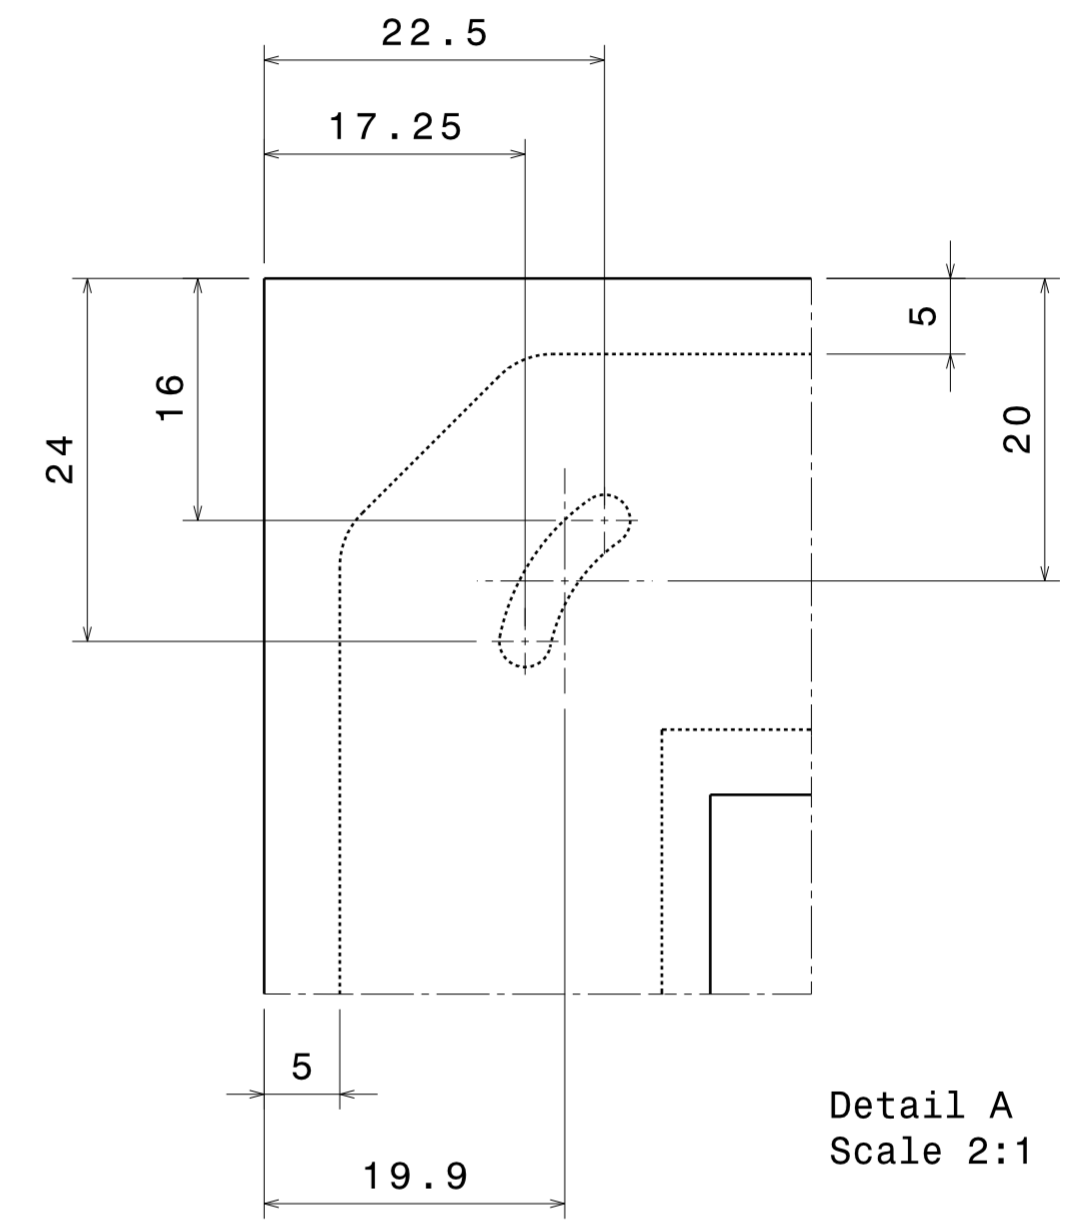

H G F E D C B A

8  
7  
6  
5  
4  
3  
2  
1

8  
7  
6  
5  
4  
3  
2  
1

Detail A  
Scale 2:1

PULSAR ENGINEERING srl Via Giuseppe Caimi 8 - MILANO	
ENVISION7R_20: FRAME POSITION ON SCREEN BODY	
	REV.1
	L.F.12/05/2020