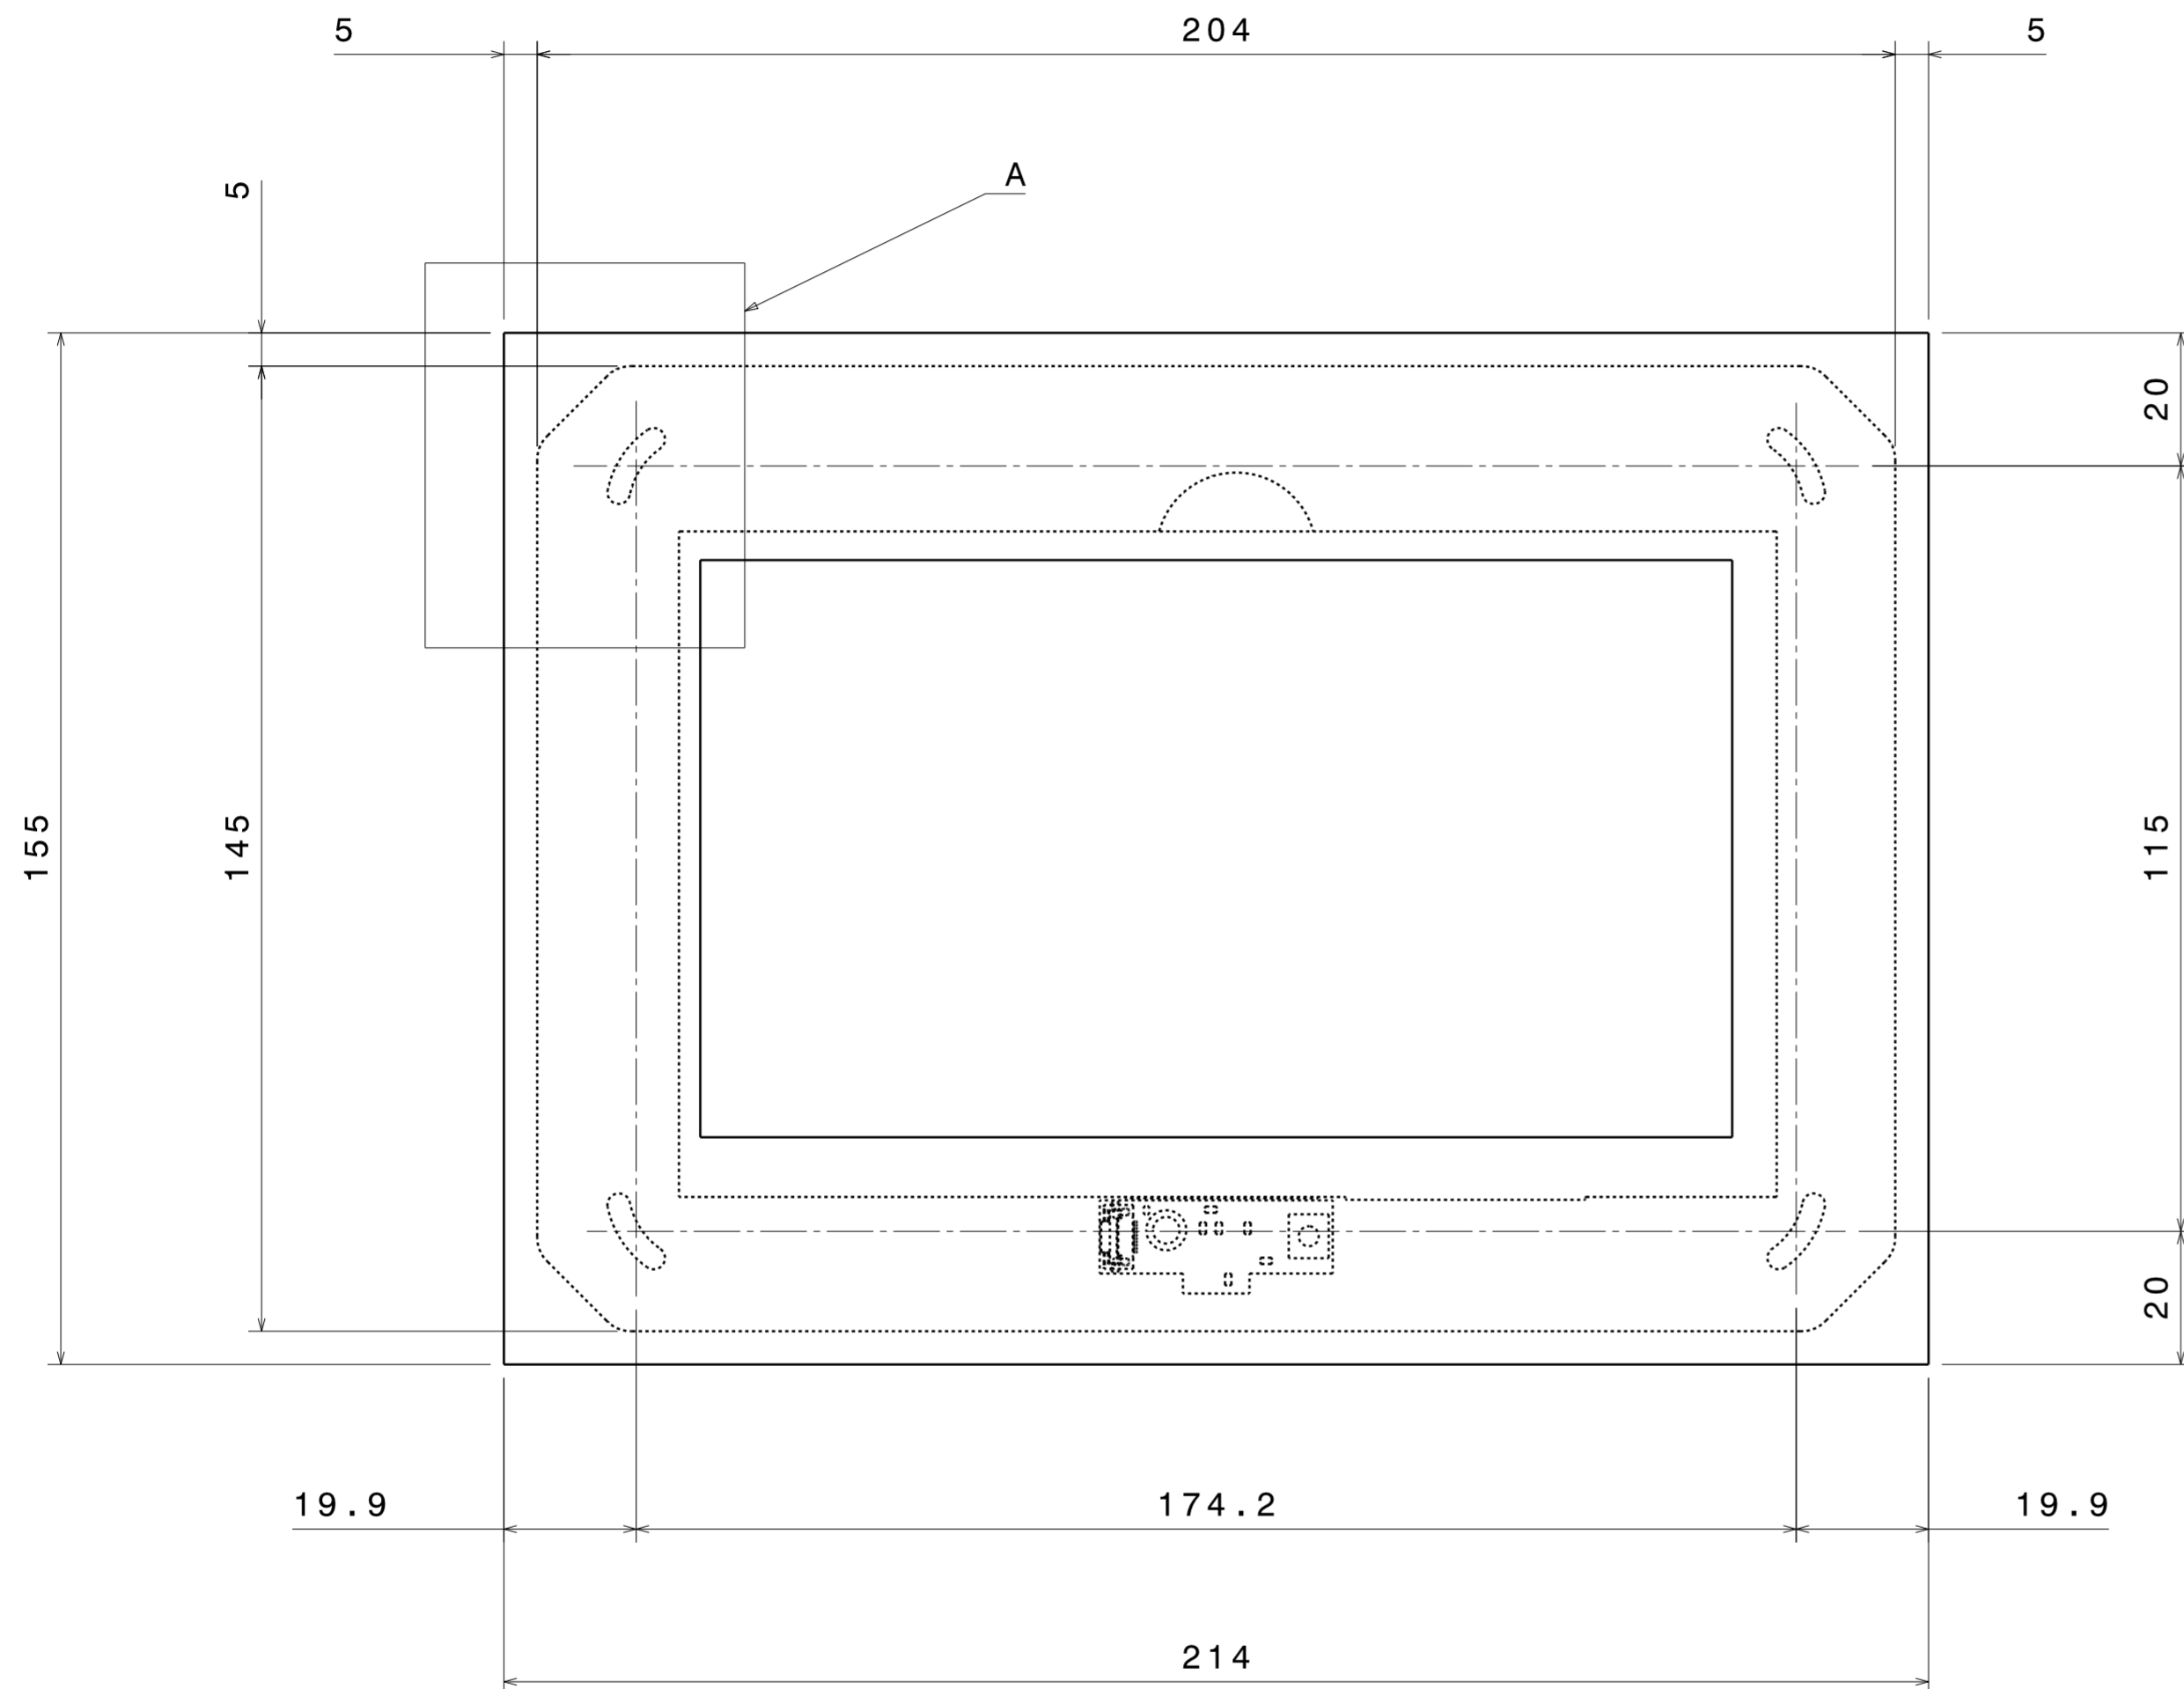

H G F E D C B A

8  
7  
6  
5  
4  
3  
2  
1

8  
7  
6  
5  
4  
3  
2  
1

Detail A  
Scale 2:1

PULSAR ENGINEERING srl Via Giuseppe Caimi 8 - MILANO	
ENVISION7R_20: FRAME POSITION ON SCREEN BODY	
	REV.1
	L.F.12/05/2020